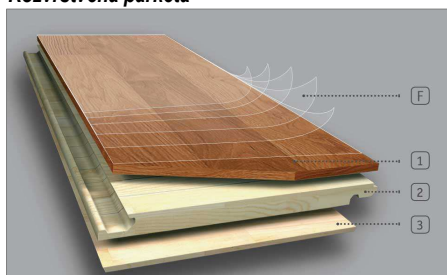

Hmotnost palety: 850 kg

1 balík 6 prken

tj. 2,71 m²

Hmotnost balíku: 21 kg

Rozvrstvená parketa

Rozvrstvená F.I.P. parketa

Pohledové třídění**KRÁL***Uniformní, výběrový vzhled, lehké tóny, bez výrazných barevných kontrastů, bez běle***DÁMA***Přírodní vzhled, několik tónových odstínů, lehké barevné záběhy, malá zdravá suková očka***STŘELEC***Přírodní vzhled, výborný kompromis mezi rustikálním a naturálním vzhledem, tmavší odstíny jednotlivých lamelk***VĚŽ***Rustikální vzhled, velké barevné kontrasty mezi lamelkami, barevné záběhy, běl a suková očka***COUNTRY***Výrazně rustikální vzhled, velké zatmelené suky, barevnostní kontrasty***PĚŠEC***Přírodně-rustikální vzhled, pestrý povrch, barevnostní kontrasty, běl a suková očka, tmelené suky, přirozené vady dřeva, **nejnižší cenová kategorie*****Upozornění**