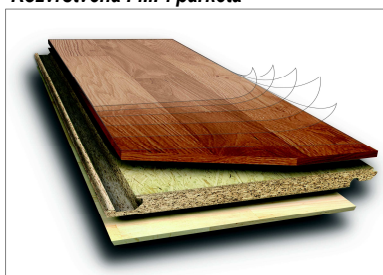

Hmotnost palety: 850 kg

1 balík 6 prken

tj. 2,71 m²

Hmotnost balíku: 21 kg

Rozvrstvená parketa

Rozvrstvená F.I.P. parketa

Pohledové třídění**KRÁL***Uniformní, výběrový vzhled, lehké tóny, bez výrazných barevných kontrastů, bez běle***DÁMA***Přírodní vzhled, několik tónových odstínů, lehké barevné záběhy, malá zdravá suková očka***STŘELEC***Přírodní vzhled, výborný kompromis mezi rustikálním a naturálním vzhledem, tmavší odstíny jednotlivých lamelk***VĚŽ***Rustikální vzhled, velké barevné kontrasty mezi lamelkami, barevné záběhy, běl a suková očka***COUNTRY***Výrazně rustikální vzhled, velké zatmelené suky, barevnostní kontrasty***PĚŠEC***Přírodně-rustikální vzhled, pestrý povrch, barevnostní kontrasty, běl a suková očka, tmelené suky, přirozené vady dřeva, **nejnižší cenová kategorie*****Upozornění**