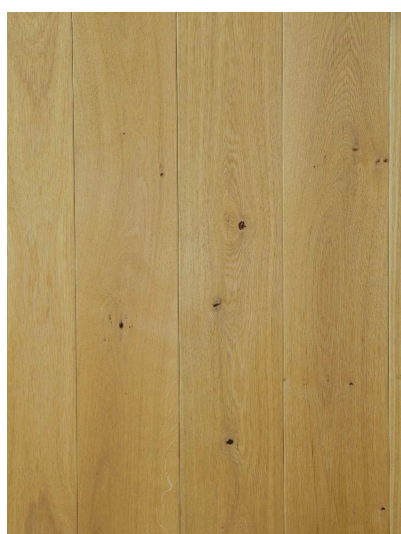

TŘÍDĚNÍ KVALIT – MASIVNÍ DUBOVÉ PODLAHY

DUB RUSTIKÁLNÍ

Kvalita A – povoleno:

- zdravé suky
- otevřené suky do průměru 15 mm
- malé praskliny
- přírodní barevné rozlišení

Kvalita B – povoleno:

- zdravé suky
- otevřené suky do průměru 35 mm
- malé praskliny
- přírodní barevné rozlišení
- běl do 6 %

Kvalita C – povoleno:

- zdravé suky
- otevřené suky
- velké praskliny
- přírodní barevné rozlišení
- běl

Kvalita A+ - povoleno:

- zdravé suky
- otevřené suky do průměru 8 mm
- hnědé záběhy (nesmí tvořit shluky)
- přírodní barevné rozlišení

Prkna jsou vysoušena na 10 +/- 2 % vlhkosti.

Kvalitativní třídění se vztahuje i na třívrstvé dubové podlahy se zámkovým spojem, perem a drážkou a na dvouvrstvé podlahy

Kvalita A