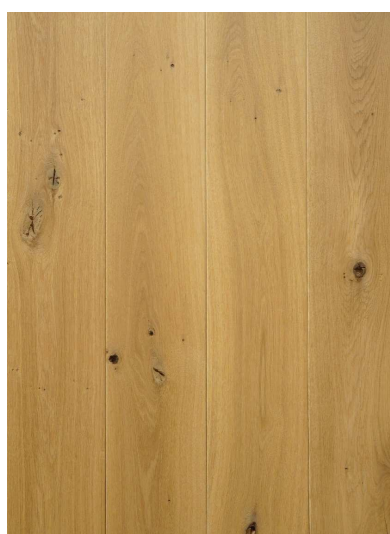

TŘÍDĚNÍ KVALIT – MASIVNÍ DUBOVÉ PODLAHY

DUB RUSTIKÁLNÍ

Kvalita A – povoleno:

- zdravé suky
- otevřené suky do průměru 15 mm
- malé praskliny
- přírodní barevné rozlišení

Kvalita B – povoleno:

- zdravé suky
- otevřené suky do průměru 35 mm
- malé praskliny
- přírodní barevné rozlišení
- běl do 6 %

Kvalita C – povoleno:

- zdravé suky
- otevřené suky
- velké praskliny
- přírodní barevné rozlišení
- běl

Kvalita A+ - povoleno:

- zdravé suky
- otevřené suky do průměru 8 mm
- hnědé záběhy (nesmí tvořit shluky)
- přírodní barevné rozlišení

Prkna jsou vysoušena na 10 +/- 2 % vlhkosti.

Kvalitativní třídění se vztahuje i na třívrstvé dubové podlahy se zámkovým spojem, perem a drážkou a na dvouvrstvé podlahy

Kvalita B